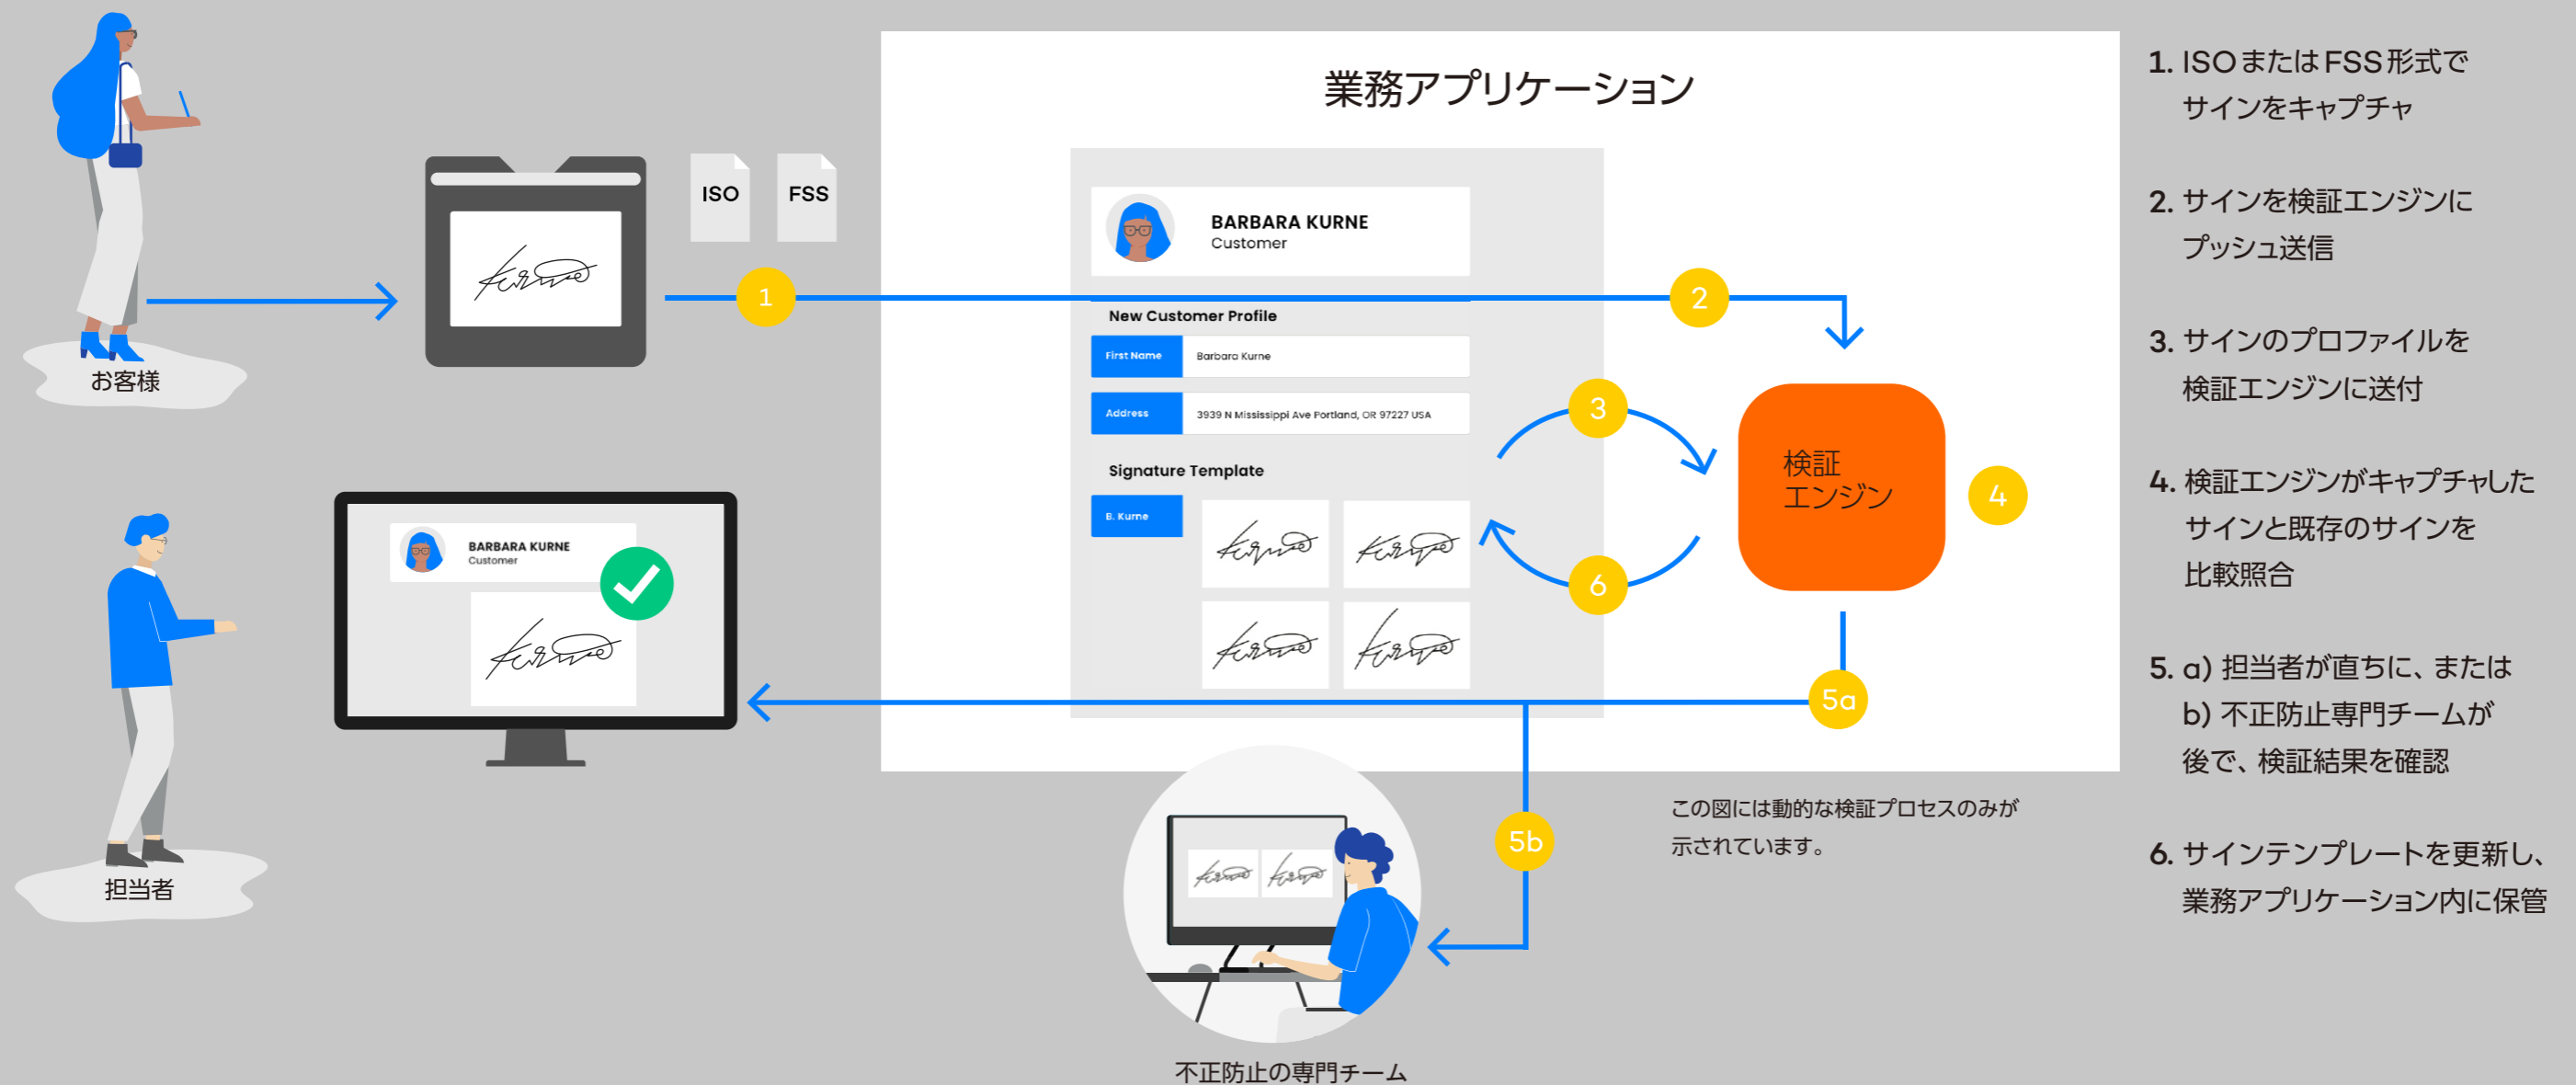

Wacom Ink SDK for verification

Sample workflow, financial services

多くの取引では、依然として手書きのサインで認証を行っています。下記に、金融機関や企業の不正防止チームが偽造サインを見抜く方法としてワコムのサイン検証テクノロジーを使用している例を示します。

1. ISOまたはFSS形式でサインをキャプチャ
2. サインを検証エンジンにプッシュ送信
3. サインのプロファイルを検証エンジンに送付
4. 検証エンジンがキャプチャしたサインと既存のサインを比較照合
5. a) 担当者が直ちに、または
  b) 不正防止専門チームが後で、検証結果を確認
6. サインテンプレートを更新し、業務アプリケーション内に保管