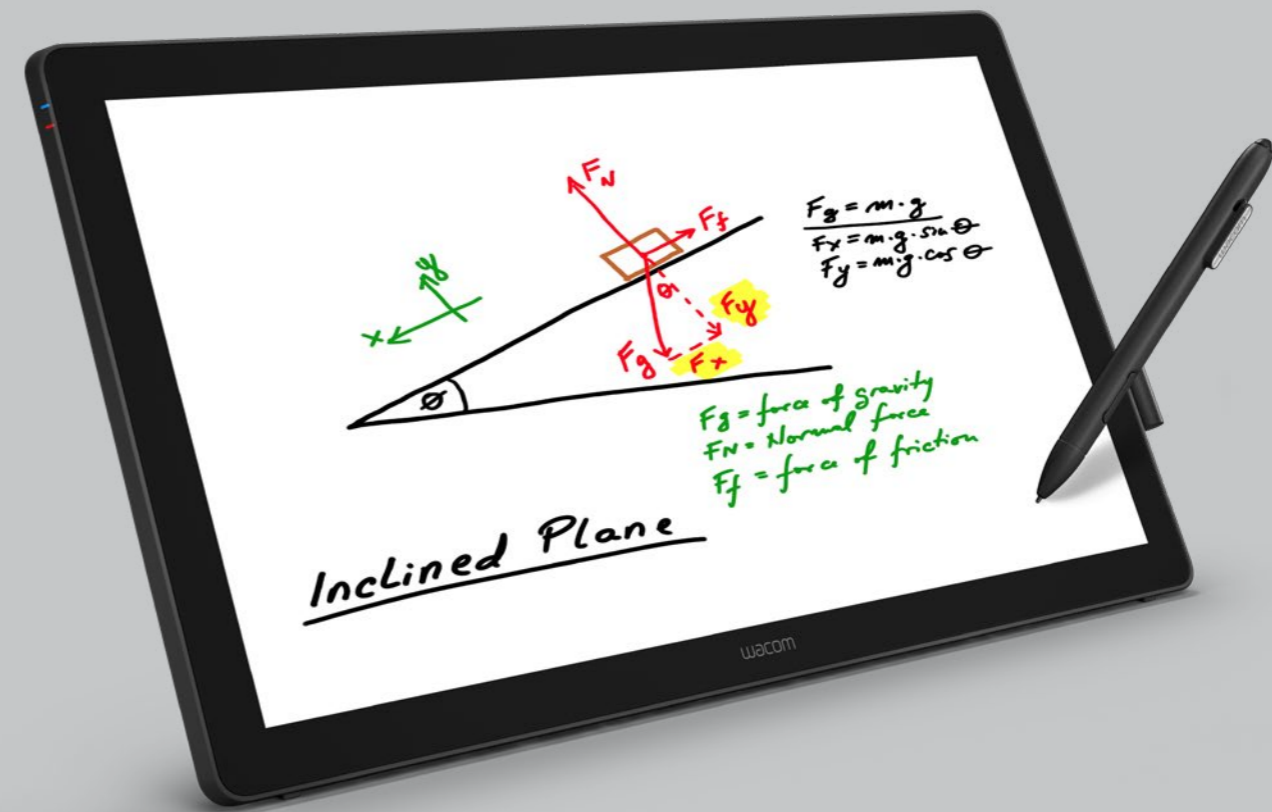

### 製品概要

DTK-2451とDTH-2452は、23.8インチフルHDディスプレイを備えた法人向け液晶ペンタブレットです。医療機関における電子カルテの記入やプレゼン資料に直接注釈を書き込むのに最適な画面サイズです。最先端の性能を備えたデジタルペンを使用すると、図やスケッチを盛り込んだプレゼンテーションが可能になり、手書きを交えて詳しく説明したり、円滑なコミュニケーションができるようになります。

さらに、2,048段階の筆圧レベルによって正確な描画、書き込み、注釈の追加や、電子サインの記載が可能です。また、DTH-2452のマルチタッチ機能は、標準的なジェスチャもサポートし、簡単で直感的なナビゲーションを提供します。

### 主な特長

- 快適な使い心地を実現した大型23.8インチカラー液晶パネルにより、十分な作業エリアと広い視野角を提供
- 生体情報に基づいた高精度な入力とデジタルペンの2048段階の筆圧レベルによって正確な描画、書き込み、注釈の追加や、電子サインの記載が可能
- アナログとデジタル両方の接続をサポート
- デバイスをさまざまな角度で使用できるスタンドや、サードパーティ製スタンドも使用できるVESA規格マウントへの対応により、幅広い作業環境で使用できる汎用性の高さを実現
- マルチタッチ機能により、標準的なジェスチャをサポートし直感的な操作を実現(DTH-2452のみ)
- 設定可能な4つのエクスプレスキーにより一般的な機能やツールが呼び出し可能。さらにUSBポートを搭載し外部デバイスも接続可能。

## 液晶画面

	画面サイズ	23.8型 (527.04mm x 296.46mm)
	液晶パネル	VA
	タッチ入力	DTK-2451: 無し / DTH-2452: 有り
	カバーガラス面	強化AGエッチングガラス
	アスペクト比	16:9
	最大解像度	1920 x 1080ピクセル
	ビデオ入力	DVI-I
	視野角(水平/垂直)	178°/ 178°
	最大表示色	1677万色
	輝度(明るさ)	210cd/m <sup>2</sup> (通常時)
	コントラスト比	1000:1(通常時)
	応答速度	16ms(通常時)