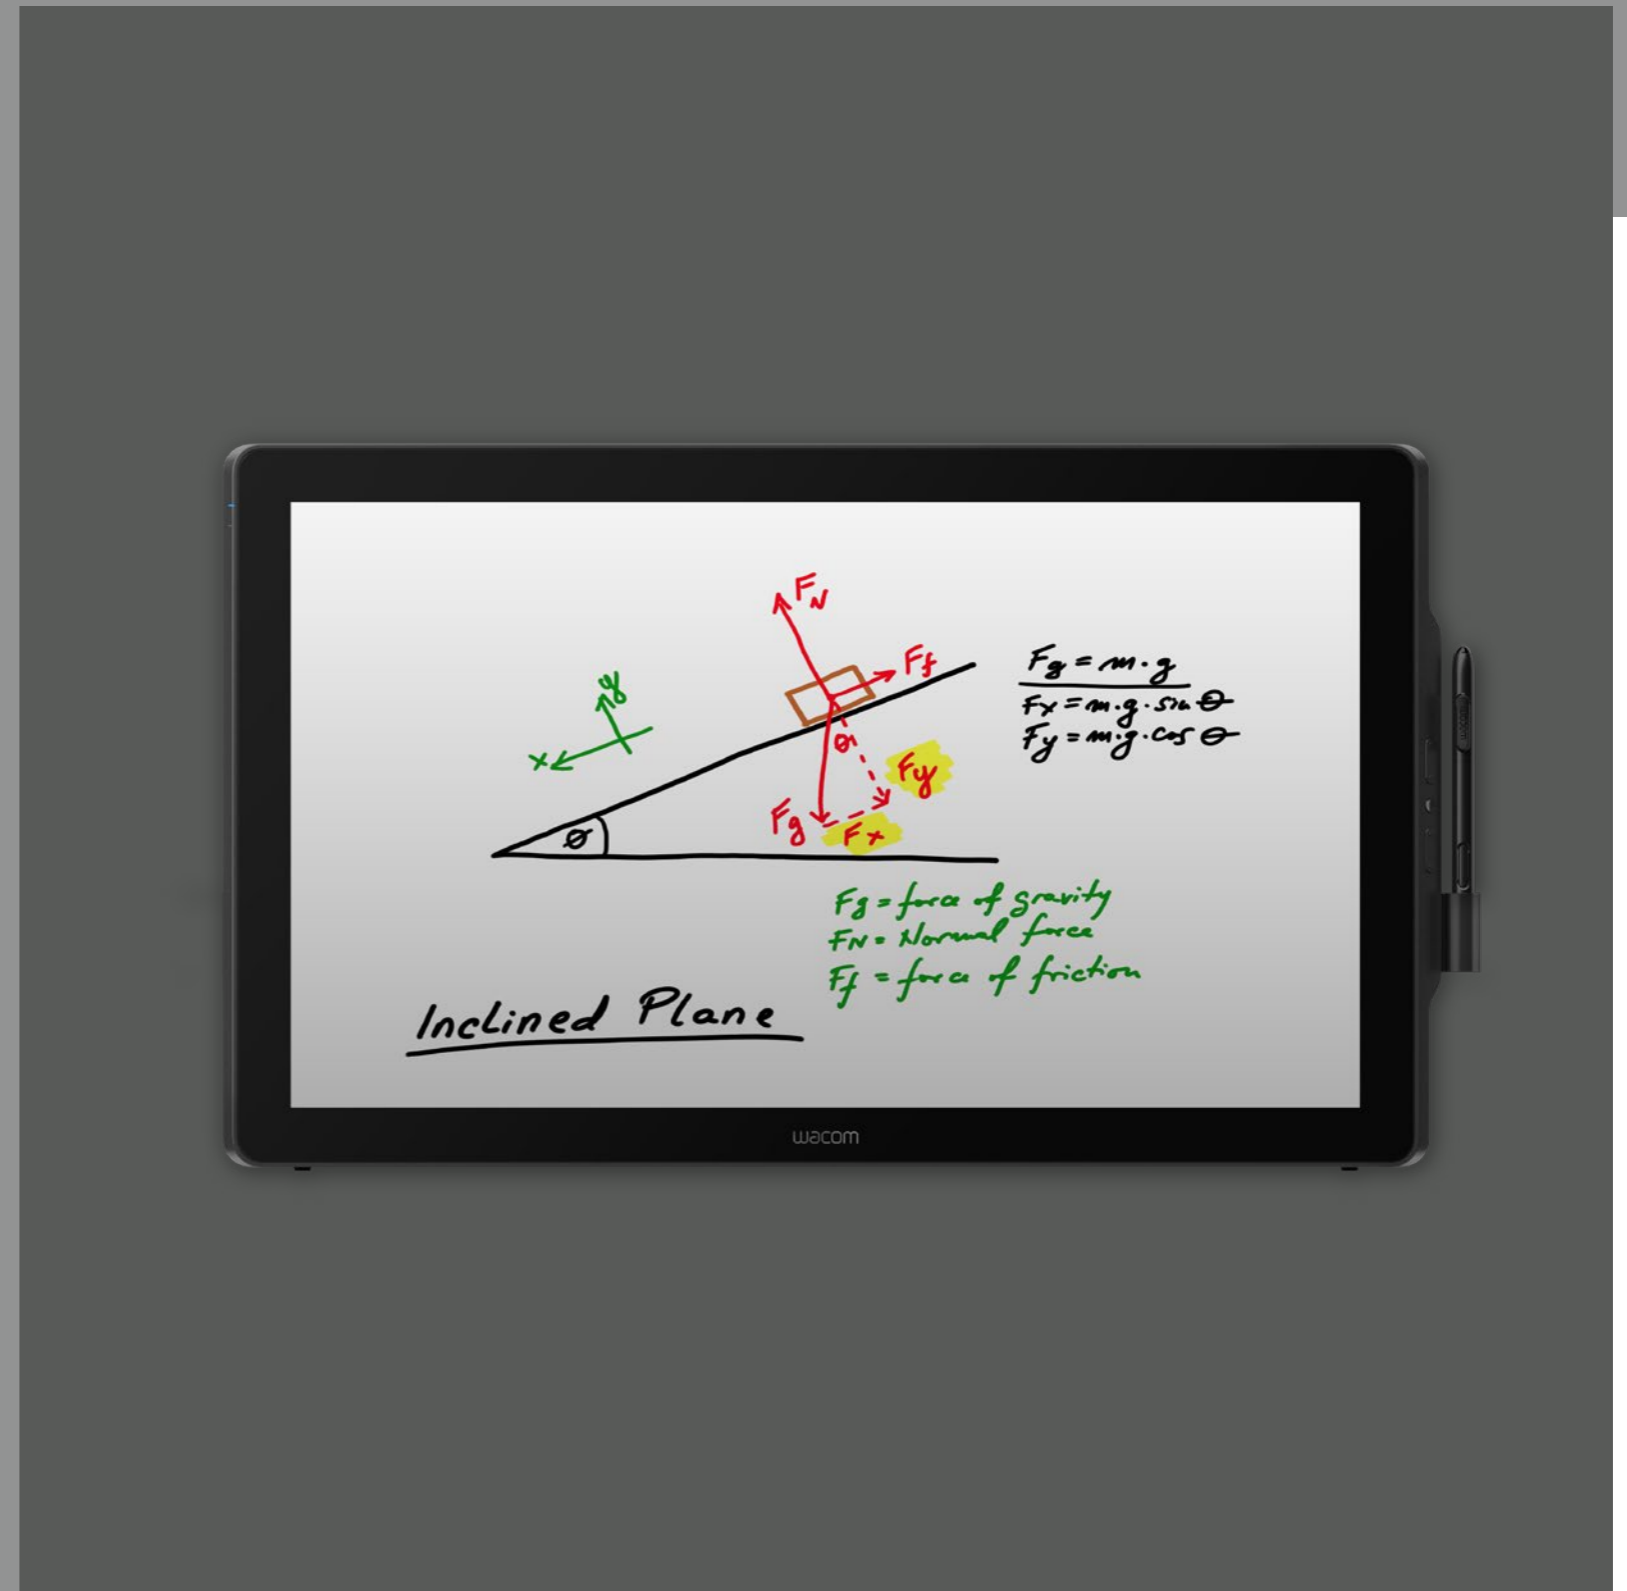

23.8型液晶ペンタブレット

DTK-2451/
DTH-2452

23.8-inch
Pen Display

WACOM® for Business