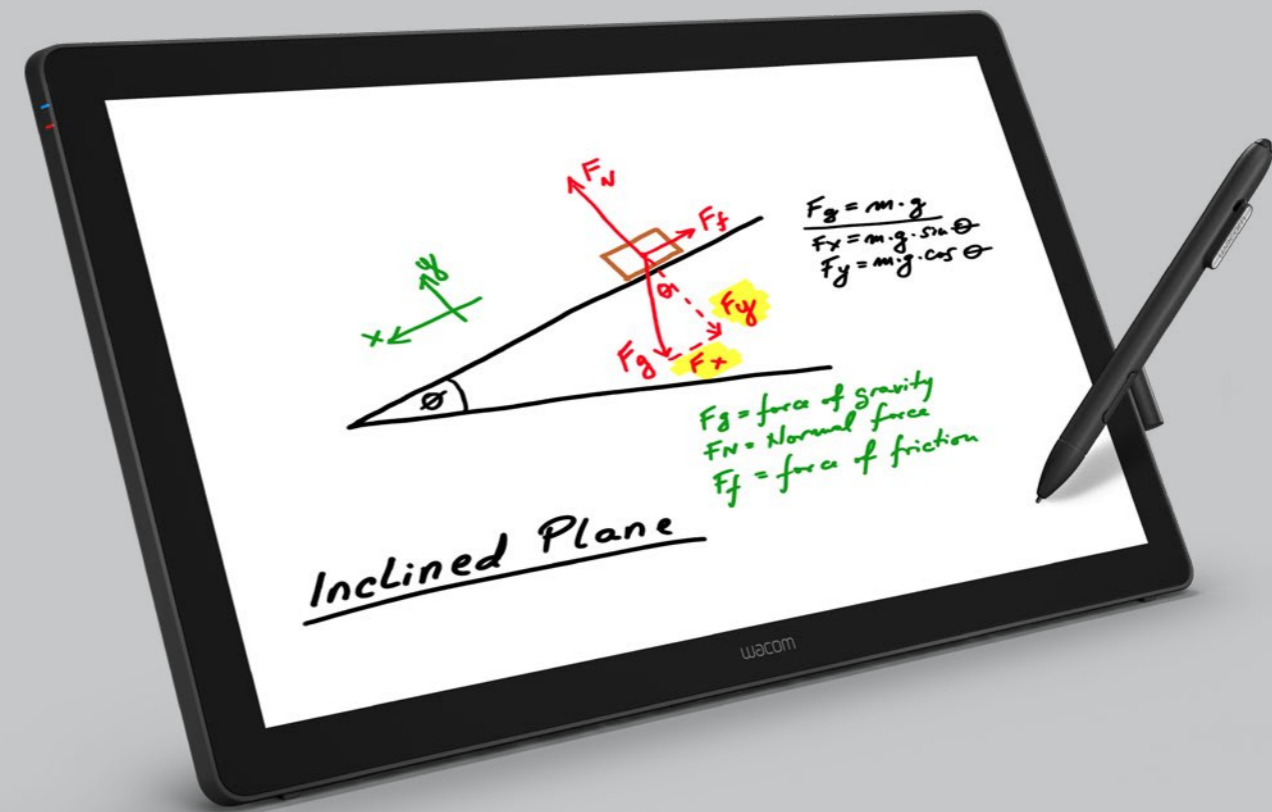

### 製品概要

DTK-2451とDTH-2452は、23.8インチフルHDディスプレイを備えた法人向け液晶ペンタブレットです。医療機関における電子カルテの記入やプレゼン資料に直接注釈を書き込むのに最適な画面サイズです。最先端の性能を備えたデジタルペンを使用すると、図やスケッチを盛り込んだプレゼンテーションが可能になり、手書きを交えて詳しく説明したり、円滑なコミュニケーションができるようになります。

さらに、2,048段階の筆圧レベルによって正確な描画、書き込み、注釈の追加や、電子サインの記載が可能です。また、DTH-2452のマルチタッチ機能は、標準的なジェスチャーもサポートし、簡単で直感的なナビゲーションを提供します。

### 主な特長

- 快適な使い心地を実現した大型23.8インチカラー液晶パネルにより、十分な作業エリアと広い視野角を提供
- 生体情報に基づいた高精度な入力とデジタルペンの2048段階の筆圧レベルによって正確な描画、書き込み、注釈の追加や、電子サインの記載が可能
- アナログとデジタル両方の接続をサポート
- デバイスをさまざまな角度で使用できるスタンドや、サードパーティ製スタンドも使用できるVESA規格マウントへの対応により、幅広い作業環境で使用できる汎用性の高さを実現
- マルチタッチ機能により、標準的なジェスチャーをサポートし直感的な操作を実現(DTH-2452のみ)
- 設定可能な4つのエクスプレスキーにより一般的な機能やツールが呼び出し可能。さらにUSBポートを搭載し外部デバイスも接続可能。

## 液晶画面

	画面サイズ	23.8型 (527.04mm x 296.46mm)
	液晶パネル	VA
	タッチ入力	DTK-2451: 無し / DTH-2452: 有り
	カバーガラス面	強化AGエッチングガラス
	アスペクト比	16:9
	最大解像度	1920 x 1080ピクセル
	ビデオ入力	DVI-I
	視野角(水平/垂直)	178° / 178°
	最大表示色	1677万色
	輝度(明るさ)	210cd/m <sup>2</sup> (通常時)
	コントラスト比	1000:1(通常時)
	応答速度	16ms(通常時)