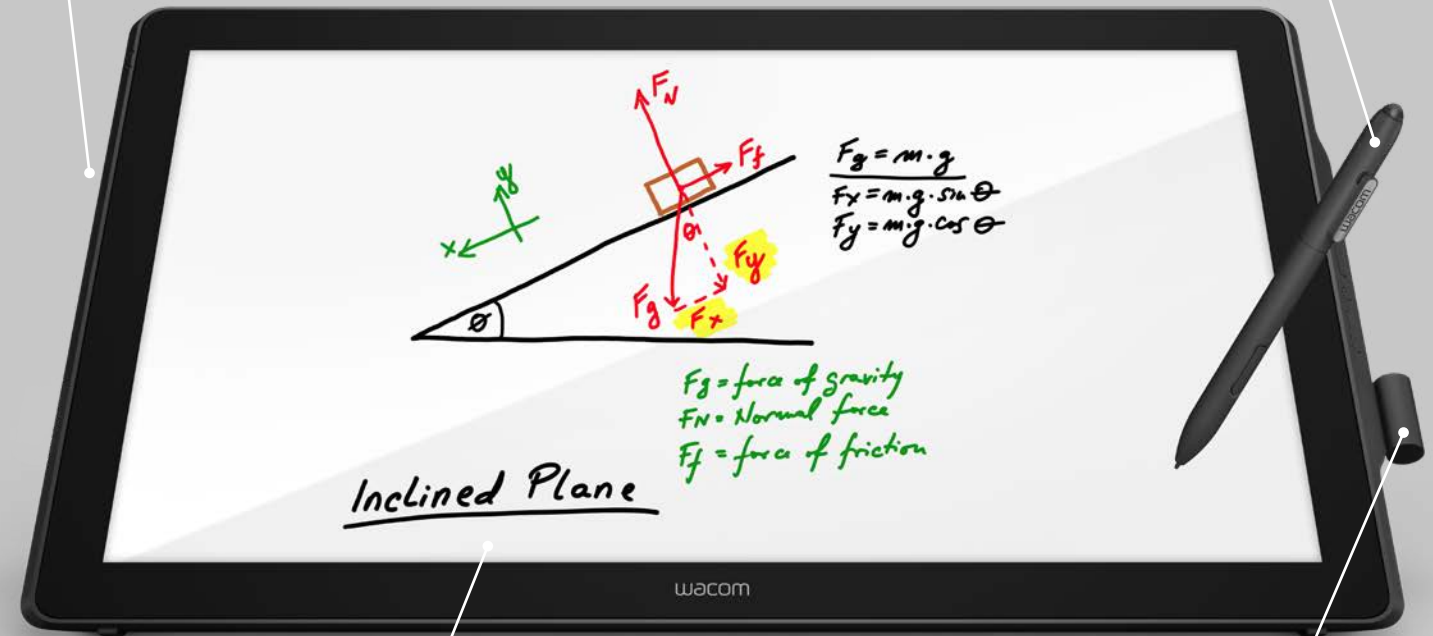

주요 특징 및 장점

- **유연한 디스플레이 옵션**
DVI 비디오 입력/출력을 통한 아날로그 및 디지털 연결 지원
- **유연한 각도 조절**
다양한 각도를 지원하는 조절식 스탠드로 모든 작업 환경에서 사용 가능
- **멀티 터치 지원**
멀티터치 기능을 통해 간편한 탐색과 일반적인 제스처 지원 (DTH-2452만 해당)

아날로그 및 디지털 연결을 지원하는 DVI 비디오 입력/출력

reddot award 2018 winner

2048단계의 압력을 감지할 수 있는 특허 받은 무선 무건전지 펜

Full HD(1920 x 1080) 해상도의 24" 컬러 LCD 패널

양쪽에 탈부착식 펜 거치대 장착 가능

Software

Biometric eSignatures

차세대 Wacom 디지털 잉크 소프트웨어는 전자 서명과 기타 수기 입력을 필요로 하는 조직 워크플로우에 완전히 새로운 가치를 창출합니다.