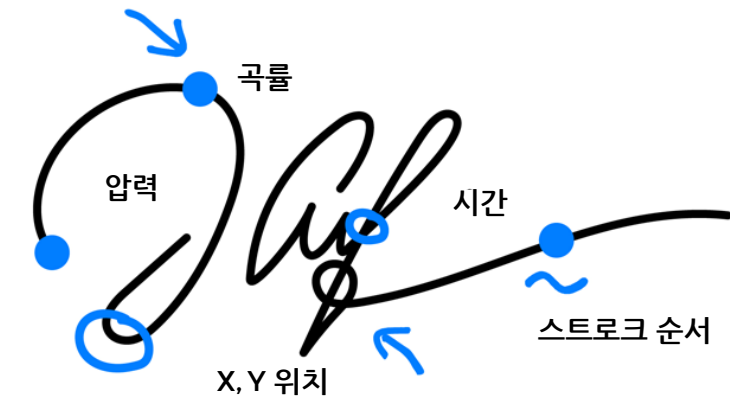

Wacom Ink SDK for signature

Easy electronic signature integration

Wacom Ink SDK for signature를 사용하면 솔루션 제공업체들이 생체 수기 전자 서명 캡처 기능을 펜 지원 기기에 손쉽게 통합할 수 있습니다.

Wacom Ink SDK for signature를 사용하면 Windows, Android, iOS, Mac OS 또는 Linux (JavaScript SDK 구성 요소를 통해)가 실행 중인 기기에서 수기 전자 서명을 캡처할 수 있습니다. 또한 로컬 기기와 서버에서 실행되는 응용 프로그램이나 웹 응용 프로그램을 위해 SDK를 구축할 수 있어 모든 구축 방법에서 동일한 서명 워크플로우를 구현할 수 있습니다.

SDK의 기본 기능은 무료로 제공되어 Windows가 설치된 Wacom 기기에서 사용할 수 있습니다. SDK의 유료 라이선스 버전에는 Windows, iOS 및 Android가 설치된 타사 기기에서도 Wacom 디지털 잉크를 구현 가능하도록 하는 고급 기능이 포함되어 있습니다.

주요 특징 및 장점

Wacom Ink SDK for signature의 이점은 다음과 같습니다.

- **간단한 통합:** SDK를 사용하면 솔루션 제공업체들이 전자 서명 지원을 고객 문서 워크플로우에 손쉽게 통합할 수 있습니다.
- **플랫폼 독립성:** SDK를 통해 생성된 서명 데이터를 다른 업체의 서명 시스템과 공유할 수 있습니다.
- **간소화된 규정 준수:** ISO 형식으로 저장된 서명의 암호화와 타임스탬프 및 위치를 포함한 서식 데이터를 통해 위변조 방지를 지원합니다.
- **신속한 ROI 회수:** SDK를 통해 펜 및 종이 워크플로우를 디지털화하면 효율성, 프로세스 속도 및 고객 경험이 향상되어 12개월 안에 ROI 회수가 보장됩니다.
- **생체인식 정확도:** 서명할 때마다 펜 위치, 필압, 펜 기울기*, 이동 속도를 포함한 생체 정보를 캡처해 확인 목적으로 사용할 수 있습니다.
- **기기 유연성:** 모든 Wacom STU & DTU 기기, Android 또는 iOS가 설치된 타사 모바일 기기 및 Microsoft Ink 지원 기기를 지원합니다.

wacom®
Ink SDK for signature