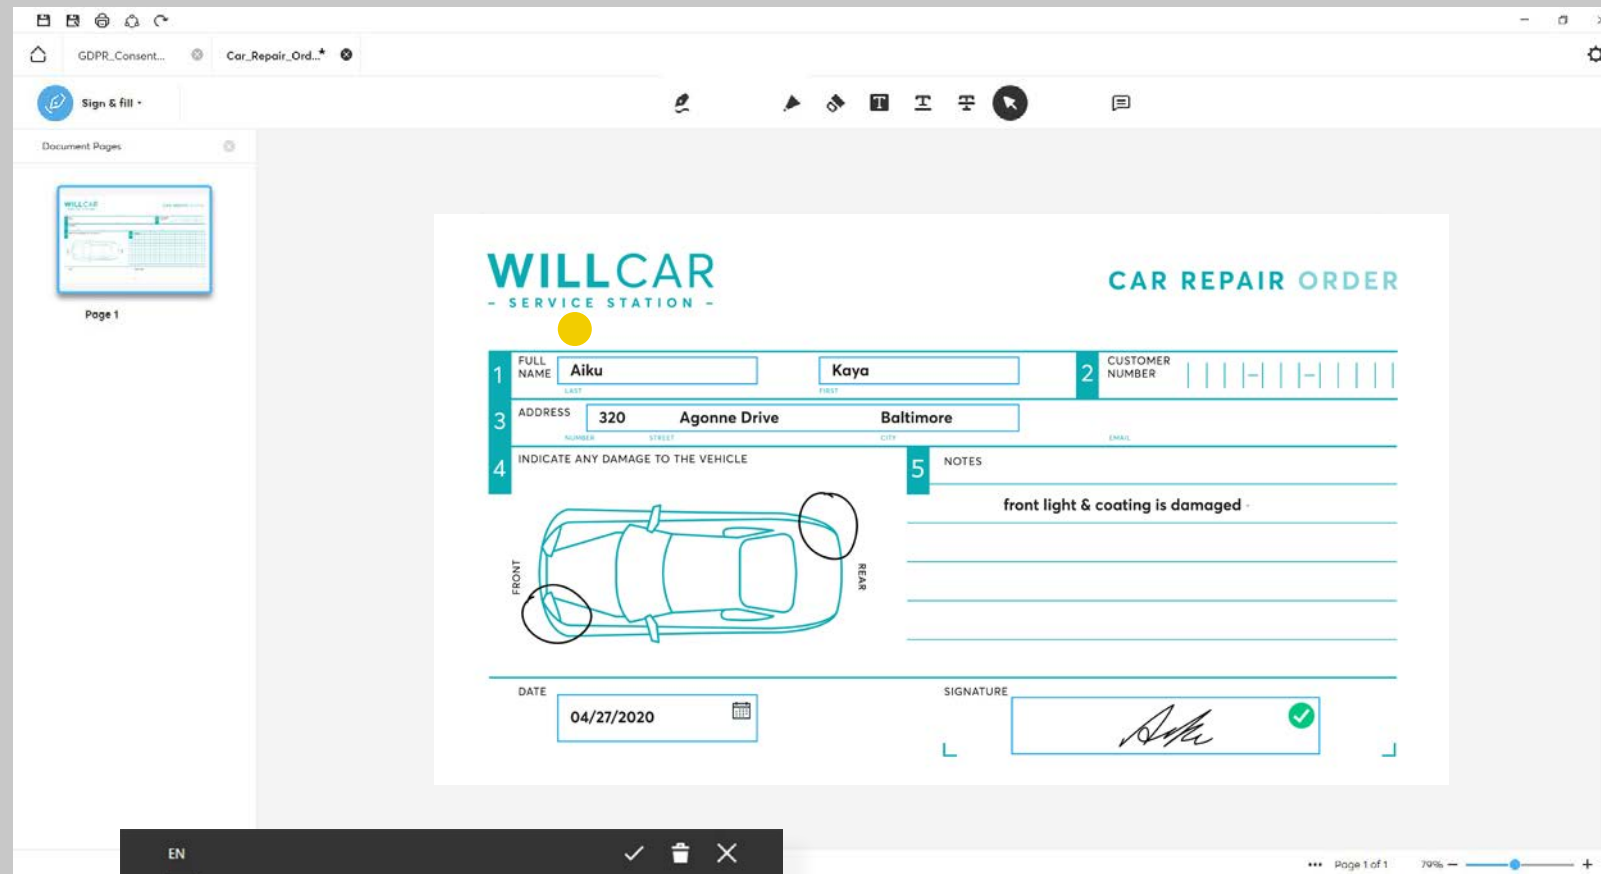

sign pro PDF API

수기 전자 서명을 문서 워크플로우에 통합하는 간편한 방법

sign pro PDF App

수기 전자 서명을 디지털 문서에 추가하기 위한 독립 실행형 앱.
Standard 버전과 Premium 버전으로 제공됩니다.

sign pro PDF

Key functionality

- 1 유연한 양식 입력**
 워크플로우에서 종이 양식을 사용할 경우 인쇄, 스캔, 우편 발송, 보관 등의 과정이 필요하기 때문에 시간과 돈이 낭비됩니다. sign pro PDF를 사용하면 펜 지원 기기나 키보드를 사용해 모든 상황에서 쉽고 빠르게 양식을 입력하고 주석을 추가할 수 있습니다.
- 2 수기 인식 (Premium 기능)**
 sign pro PDF에는 최첨단 수기 인식 기능이 내장되어 있어 유연성이 극대화되며, 사용자가 키보드를 사용할 수 없는 경우를 포함한 모든 상황에서 양식을 입력할 수 있습니다.
- 3 자유형 주석**
 sign pro PDF 앱을 사용하면 문서에 수기로 주석을 추가할 수도 있습니다. 이 기능은 복잡한 주제를 다룰 때, 내용을 변경해야 할 때 또는 중요한 사항을 강조할 때 유용합니다.
- 4 서명 캡처 및 암호화**
 sign pro PDF를 사용하면 펜 지원 기기를 사용해 수기 전자 서명을 캡처할 수 있습니다. 사용자의 경우 이 경험은 펜과 종이를 사용해 서명하는 것만큼 편하고 자연스러우며 의미 있습니다. 워크플로우 소유자의 경우 프로세스가 빠르고 간편할 뿐만 아니라, 서명이 생체인식적으로 정확하고 생성되는 즉시 내장된 암호화 기능에 의해 보호되기 때문에 안전합니다. 또한 각 서명이 법적 구속력을 갖게 합니다.