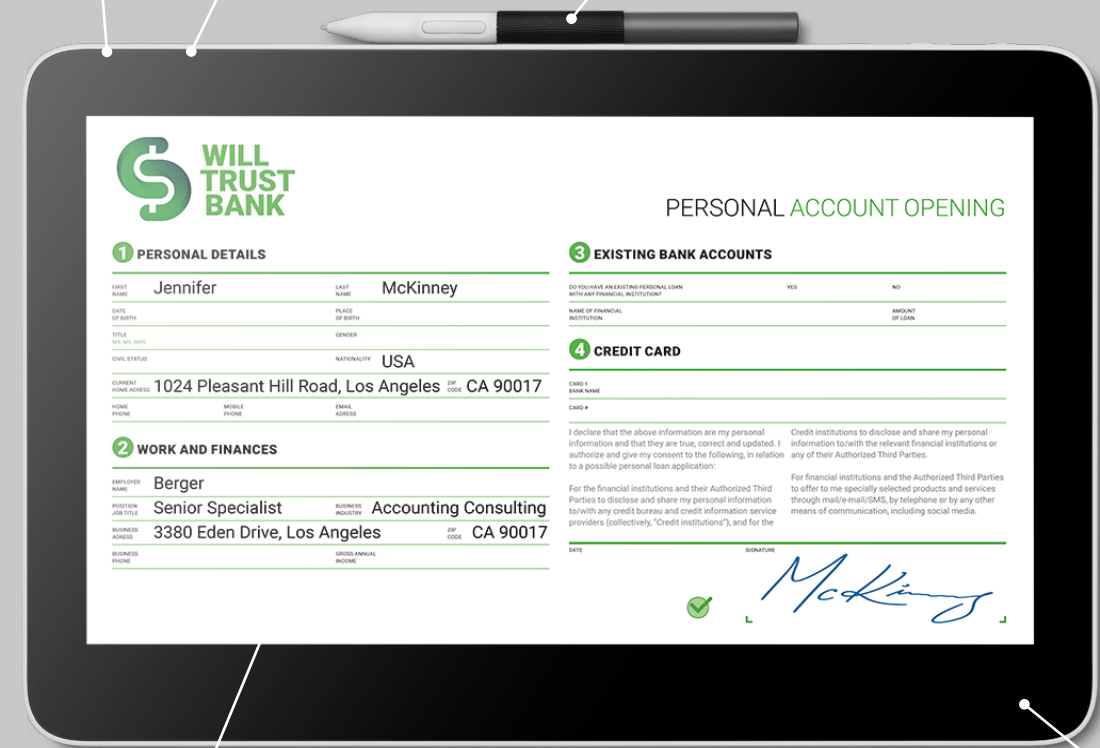

DTH134

Pen Display

문서 검토, 주석 및 서명 캡처에 최적화된 초소형, 경제적 펜 및 터치 디스플레이.

13.3" Full HD LCD 화면, 터치 기능, USB-C 연결의 Wacom 서명 타블렛 13(DTH134)는 모든 비즈니스 애플리케이션에서 디지털 문서 서명, 양식 입력 및 주석을 위한 최적의 사용자 환경을 구현합니다.

또한, 더욱 얇아진 기기 디자인과 드라이버 free* 설치를 이용해 업무 환경에 훨씬 쉽게 통합할 수 있습니다.

Wacom 펜 드라이버는 대부분의 Wacom 잉크 SDK를 이용할 때 필요합니다. 호환성에 대한 자세한 내용은 개발자 문서에서 확인할 수 있습니다.

주요 특징 및 장점

- **간소화된 통합**
  단일 케이블과 드라이버 free 설치로 작업 공간을 쉽고 빠르게 통합
- **생산성 향상**
  물리적 스위치로 터치 기능을 쉽고 빠르게 켜거나 끌 수 있음
- **VDI 호환성**
  Citrix 및 VMWare 가상화 환경에서 사용 적합성 인증

2- USB-C 포트로 확장성 보장

USB-C 케이블을 통한 전원 공급

4096단계 압력 감지의 특허 받은 무선 무건전지 펜

13.3" Full HD (1920 x 1080) 터치식 LCD 화면 기능

Kensington Nanosaver 보안 슬롯