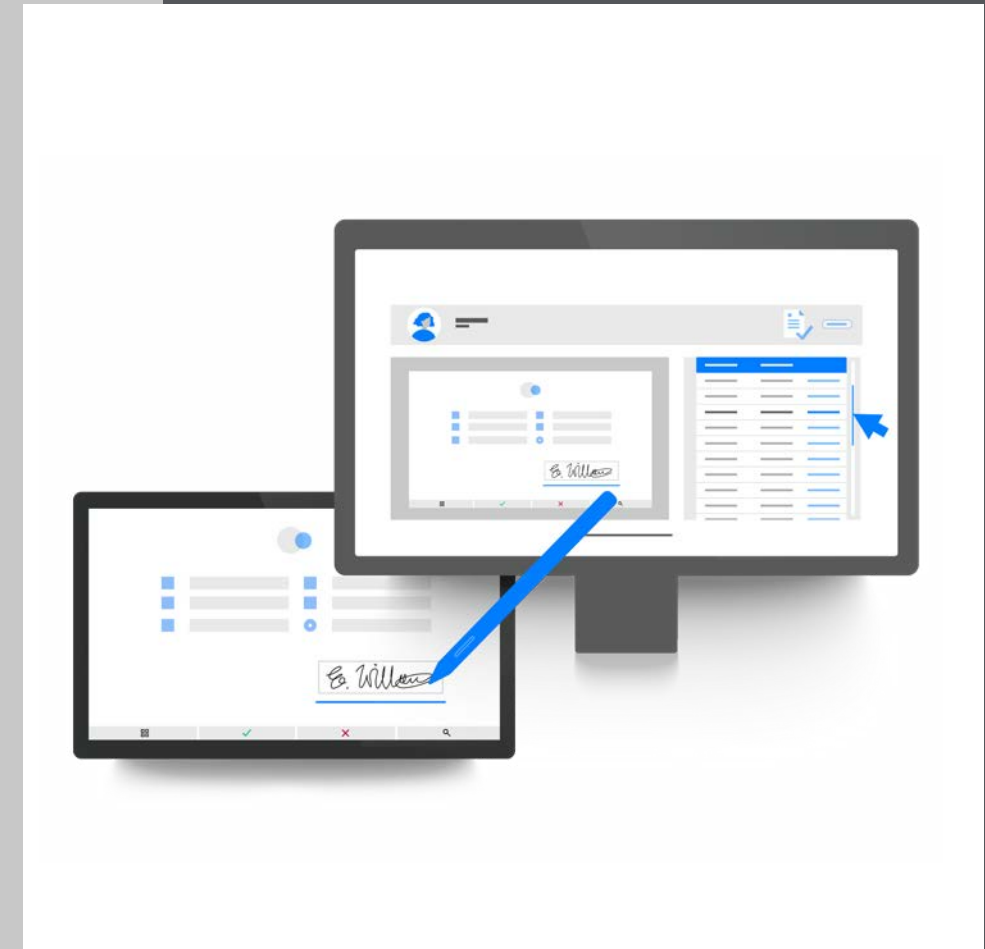

Wacom Ink SDK for multi-display

Secure in-person eSignatures

분야를 막론하고 프런트 데스크 직원들은 고객과 동시에 문서 작업을 해야 합니다. 다중 디스플레이용 Wacom Ink SDK를 사용하면 이러한 환경에서 효율성, 개인 정보 보호 및 보안을 극대화할 수 있습니다.

효율성 향상

SDK를 사용하면 마우스 제어를 공유할 필요 없이 컴퓨터와 Wacom 펜 디스플레이에서 동시에 문서를 확인할 수 있습니다. 즉, 직원이 프런트 데스크 컴퓨터에서 업무를 보는 동안 고객은 펜 디스플레이에서 전자 문서를 확인하고 서명할 수 있습니다. 직원이 서명된 고객 문서를 실시간으로 저장하면서 업무를 계속할 수 있습니다.

안전한 콘텐츠 제어

직원은 컴퓨터에서 펜 디스플레이에 표시된 콘텐츠를 제어합니다. 이 콘텐츠는 PDF 문서, 웹 페이지 또는 다른 응용 프로그램이 될 수 있습니다. 고객은 기기에 따라 디지털 펜을 사용하거나 손으로 터치해 문서를 확인하고 주석을 달고 서명을 할 수 있습니다. 콘텐츠는 두 기기 모두에 표시되지만, 고객은 암호 등의 개인 정보를 입력할 때 개인 정보 보호 모드를 사용하여 개인 정보를 보호할 수 있습니다.

이중 기능

뿐만 아니라 고객이 사용하지 않을 때는 광고나 특별 혜택 같은 다른 콘텐츠를 표시하는 데 펜 디스플레이를 사용할 수 있습니다.

일반적인 용도

호텔 리셉션 데스크, 고객이 체크인하고 체크아웃할 때

수리 매장, 고객이 기기를 맡기거나 맡긴 기기를 찾아갈 때

렌터카 영업소, 고객이 차량을 인도하고 반납할 때

진료소 및 병원, 환자가 등록하거나 동의서에 서명할 때

관공서, 시민이 양식을 작성하고 신원을 확인할 때

은행, 고객이 중요한 금융 서류를 작성하고 서명할 때

wacom®
Ink SDK for multi-display