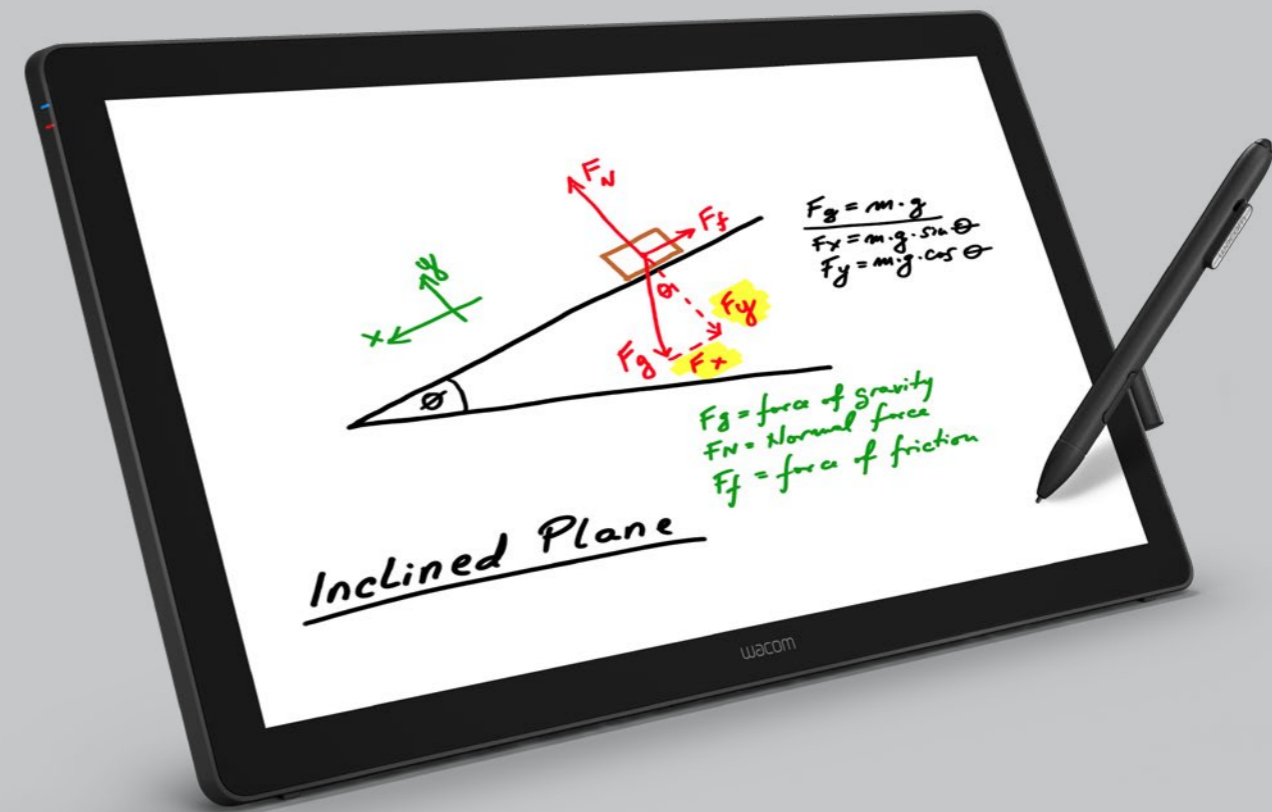

### 製品概要

DTK-2451とDTH-2452は、23.8インチフルHDディスプレイを備えた法人向け液晶ペンタブレットです。医療機関における電子カルテの記入やプレゼン資料に直接注釈を書き込むのに最適な画面サイズです。最先端の性能を備えたデジタルペンを使用すると、図やスケッチを盛り込んだプレゼンテーションが可能になり、手書きを交えて詳しく説明したり、円滑なコミュニケーションができるようになります。

さらに、2,048段階の筆圧レベルによって正確な描画、書き込み、注釈の追加や、電子サインの記載が可能です。また、DTH-2452のマルチタッチ機能は、標準的なジェスチャーもサポートし、簡単で直感的なナビゲーションを提供します。

### 主な特長

- 快適な使い心地を実現した大型23.8インチカラー液晶パネルにより、十分な作業エリアと広い視野角を提供
- 生体情報に基づいた高精度な入力とデジタルペンの2048段階の筆圧レベルによって正確な描画、書き込み、注釈の追加や、電子サインの記載が可能
- アナログとデジタル両方の接続をサポート
- デバイスをさまざまな角度で使用できるスタンドや、サードパーティ製スタンドも使用できるVESA規格マウントへの対応により、幅広い作業環境で使用できる汎用性の高さを実現
- マルチタッチ機能により、標準的なジェスチャーをサポートし直感的な操作を実現(DTH-2452のみ)
- 設定可能な4つのエクスプレスキーにより一般的な機能やツールが呼び出し可能。さらにUSBポートを搭載し外部デバイスも接続可能。

## 液晶画面

	画面サイズ	23.8型 (527.04mm x 296.46mm)
	液晶パネル	VA
	タッチ入力	DTK-2451: 無し / DTH-2452: 有り
	カバーガラス面	強化AGエッチングガラス
	アスペクト比	16:9
	最大解像度	1920 x 1080ピクセル
	ビデオ入力	DVI-I
	視野角(水平/垂直)	178°/ 178°
	最大表示色	1677万色
	輝度(明るさ)	210cd/m <sup>2</sup> (通常時)
	コントラスト比	1000:1(通常時)
	応答速度	16ms(通常時)