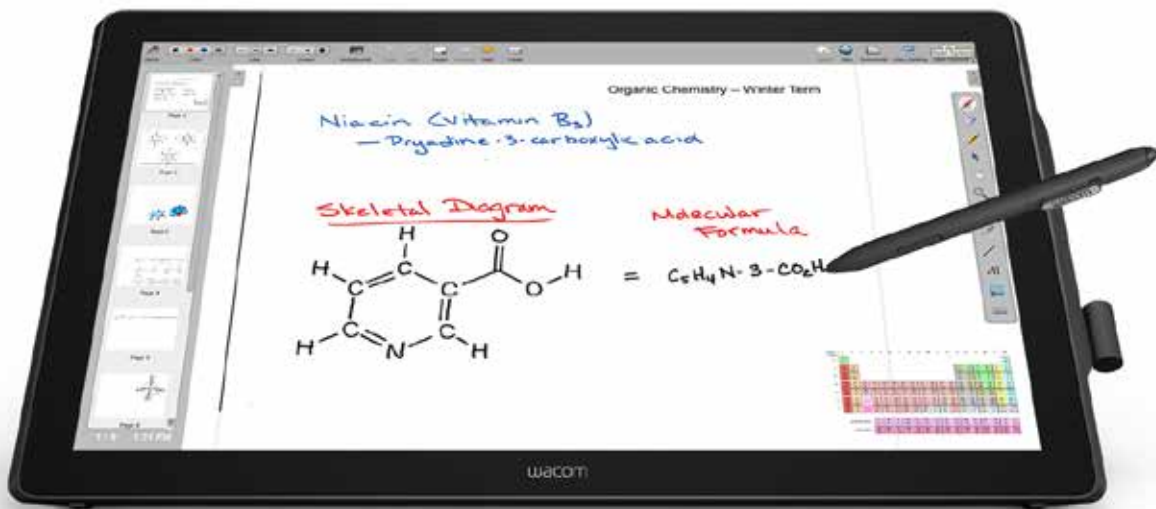

จอพร้อมปากกาความละเอียดระดับ
Full HD ขนาด 24 นิ้ว
DTK-2451 / DTH-2452

BUSINESS
SOLUTIONS

DTK-2451 DTH-2452 เป็นจอพร้อมปากกาขนาดใหญ่ที่สุดของวาคอมได้ออกแบบมาเพื่อกลุ่มลูกค้า
โซลูชันธุรกิจโดยเฉพาะพื้นที่ใช้งานที่กว้างขวางให้ผิวสัมผัสในการทำงานที่สะดวกสำหรับการเขียน
และการลงลายมือชื่อในเอกสารอิเล็กทรอนิกส์ (eDocument) หรือบันทึกหมายเหตุประกอบ
ในพรีเซนเทชันได้โดยตรงจ้อมูลติทัชของ DTH-2452 รองรับคำสั่งท่าทางพื้นฐานและสามารถ
เคลื่อนที่ไปหน้าบนจอภาพได้อย่างมีประสิทธิภาพและง่ายดาย

- แผง LCD ขนาด 24 นิ้วให้พื้นที่ขนาดใหญ่ที่ใช้งานได้สะดวกและให้มุมมองภาพที่มีประสิทธิภาพดีเยี่ยม
- ฟังก์ชันมัลติทัชพร้อมรองรับคำสั่งท่าทางพื้นฐานเพื่อการนำทางไปยังส่วนต่างๆ ได้อย่างง่ายดาย (เฉพาะ DTH-2452 เท่านั้น)
- แรงกดปากกา 2048 ระดับเพื่อการวาดการเขียน และการบันทึกหมายเหตุประกอบ ได้อย่างเที่ยงตรงรวมถึงการบันทึกข้อมูลลายมือชื่อแบบไบโอเมตริก
- สัญญาณวิดีโอขาเข้า/ออกแบบ DVI ให้การรองรับการเชื่อมต่อทั้งแบบอนาล็อกและดิจิทัล
- ขาตั้งแบบปรับได้รองรับการปรับเอียงได้หลายองศาเพื่อให้เหมาะกับสภาพการทำงาน
- ตัวยึด VESA มาตรฐานสำหรับใช้งานร่วมกับขาตั้งของแบรนด์อื่นๆ

ข้อมูลจำเพาะ LCD

ขนาดหน้าจอ	แนวทแยง 23.8 นิ้ว (527 x 296 มม. / 20.7 x 11.7 นิ้ว)
อัตราส่วนกว้างยาว	16:9
ประเภทหน้าจอ	VA
พื้นผิวของกระจกครอบ	ป้องกันแสงสะท้อน
ความละเอียดจริง	1920 x 1080
ความละเอียดที่รองรับ	VGA:640 x 480 @60Hz, SVGA:800 x 600 @60Hz, XGA:1024 x 768 @60Hz, WXGA:1280 x 800 @60Hz, HD:1366 x 768@60Hz, SXGA:1280 x 1024 @60Hz, WSXGA:1680 x 1050 @60Hz, FHD:1920 x 1080 @60Hz
มุมมองภาพ	แนวนอน: 178° (89°/89°), แนวตั้ง: 178° (89°/89°)
สี	16.7 ล้านสี
ความสว่าง	210 cd/m ² (ปกติ)
อัตราส่วน "สีดำที่ดำที่สุดและสีขาวที่ขาวที่สุด"	1000:1 (ปกติ)
อัตราการตอบสนอง	16 ms (ปกติ)