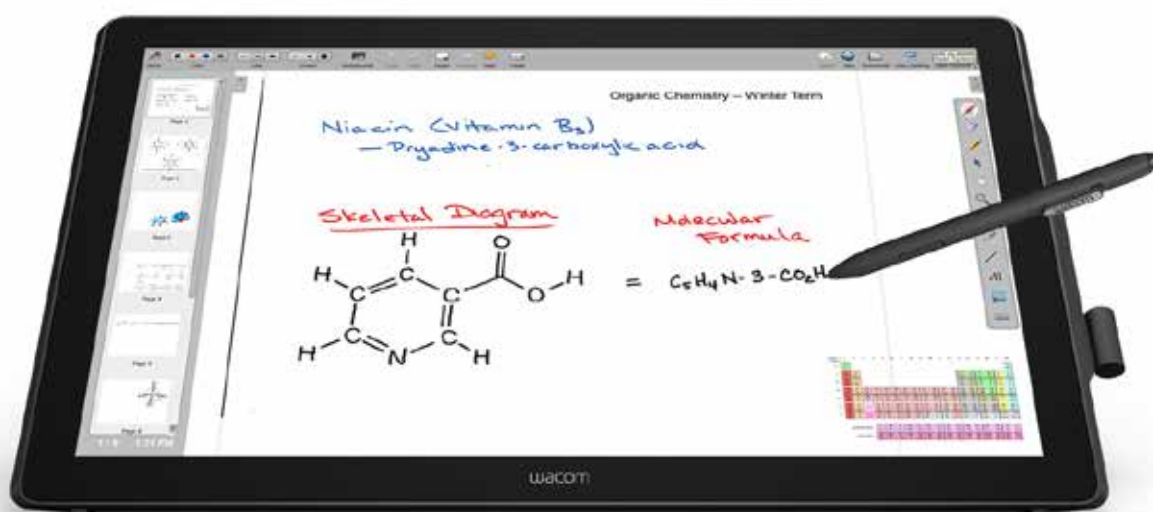

24英寸全高清笔感应液晶数位屏

DTK-2451 / DTH-2452

BUSINESS
SOLUTIONS

DTK-2451和DTH-2452是Wacom向行业客户推出的较大尺寸笔感应数位屏。大幅面的工作区域及体验舒适的屏幕表面，便于直观地在电子文档上书写和签署，或在演示文档上直接标注。DTH-2452的多指触摸屏支持常用触摸手势，并提供简洁、直观的导览体验。

Datasheet

- 24英寸LCD屏幕提供大幅面且舒适的工作区域和宽广的视角，性能表现出众
- 多指触控功能提供直观的导览体验，并支持常用手势（仅限DTH-2452）
- 2048级压感可实现精确绘图、书写和标注，并提供增强的生物特征签名捕获功能
- DVI 视频输入/输出同时支持模拟和数字连接
- 可调节支架支持多个角度，可适应多种工作环境
- 标准VESA安装孔可配合第三方支架和支臂使用

一般规格

总体尺寸 (宽 x 高 x 深, 不包括支架)	601 x 356 x 46毫米 / 23.7 x 14.0 x 1.8英寸
重量	7.2千克 / 15.9磅 (不包括支架)
主机颜色	黑
支架角度	11° - 73° 倾斜
电源	AC100 ~ 240 V 50/60 Hz
功耗	45W或更低, 节能模式: 0.5W或更低, 关机模式: 0.5W或更低
通信接口	USB 2.0
支持的操作系统	Windows 7 / 8 / 8.1 / 10 Mac OS X (10.11及更高版本)

LCD规格

屏幕尺寸	23.8"对角线长度 (527 x 296毫米 / 20.7 x 11.7英寸)
纵横比	16:9
显示器类型	VA
玻璃盖表面	防眩光
原始分辨率	1920 x 1080
支持的分辨率	VGA: 640 x 480 @60Hz, SVGA: 800 x 600 @60Hz, XGA: 1024 x 768 @60Hz, WXGA: 1280 x 800 @60Hz, HD: 1366 x 768@60Hz, SXGA: 1280 x 1024 @60Hz, WSXGA: 1680 x 1050 @60Hz, FHD: 1920 x 1080 @60Hz
视角	水平: 178° (89° /89°), 垂直: 178° (89° /89°)
色彩	1670万色
亮度	210cd/m ² (典型)
对比率	1000:1 (典型)
响应速率	16毫秒 (典型)

数位板和压感笔

技术	电磁共振 (EMR)
激活区域尺寸	527 x 296毫米 / 20.7 x 11.7英寸
压感级别	2048
协同分辨率	0.01毫米/点 (2540 lpi)
协同精准度	压感笔: ±0.5毫米 (中心) / 触控屏: ±1毫米 (中心) (仅限DTH-2452)
响应率	压感笔: 187点每秒 / 触摸屏: 100点每秒 (仅限DTH-2452)
读取高度	10毫米 (中心)