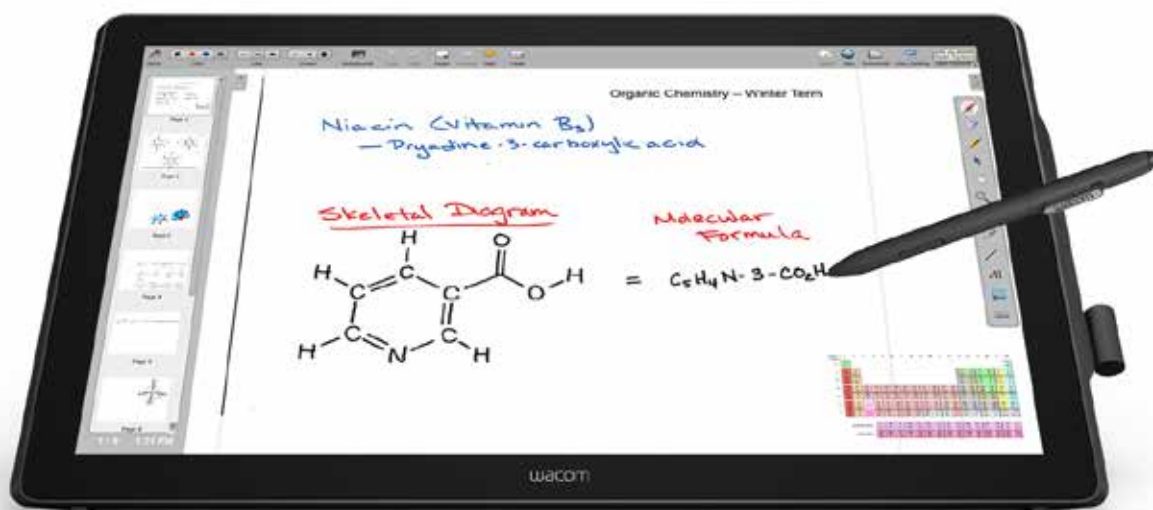

DTK-2451 и DTH-2452 представляют собой самые большие интерактивные дисплеи Wacom, предназначенные для бизнес-клиентов. Большая активная область обеспечивает удобную рабочую поверхность для письма и подписания электронных документов либо непосредственного аннотирования презентаций. Экран DTH-2452 с мульти-сенсорными функциями поддерживает основные жесты и обеспечивает простую и интуитивную навигацию.

- ЖК-панель с диагональю 24 дюйма имеет большую удобную поверхность и широкий угол обзора для обеспечения превосходной производительности
- Мультисенсорные функции для интуитивно простой навигации и поддержка основных жестов (только DTH-2452)
- 2048 уровней давления пера для рисования точных контуров, письма и аннотирования, а также усовершенствованного захвата биометрической подписи
- Вход/выход DVI-видео для поддержки как аналоговых, так и цифровых соединений
- Регулируемая подставка допускает несколько углов установки, тем самым позволяя эксплуатировать устройство в любой рабочей среде
- Отверстия для стандартного крепления подставки VESA позволяют использование подставки сторонней компании

**Технические характеристики ЖК-дисплея**

Размер экрана	Диагональ 23,8 дюйма (527 x 296 мм)
Соотношение сторон	16:9
Тип дисплея	ВА
Стеклопокрытие	Антибликовое
Собственное разрешение	1920 x 1080
Поддерживаемое разрешение	VGA:640 x 480 @60 Гц, SVGA:800 x 600 @60 Гц, XGA:1024 x 768 @60 Гц, WXGA:1280 x 800 @60 Гц, HD:1366 x 768@60 Гц, SXGA:1280 x 1024 @60 Гц, WSXGA:1680 x 1050 @60 Гц, FHD:1920 x 1080 @60 Гц
Угол обзора	Г: 178° (89°/89°), В: 178° (89°/89°)
Количество отображаемых цветов	16,7 млн цветов
Яркость	210 кд/м <sup>2</sup> (в стандартных условиях)
Контрастность	1000:1 (в стандартных условиях)
Скорость отклика	16 мс (в стандартных условиях)