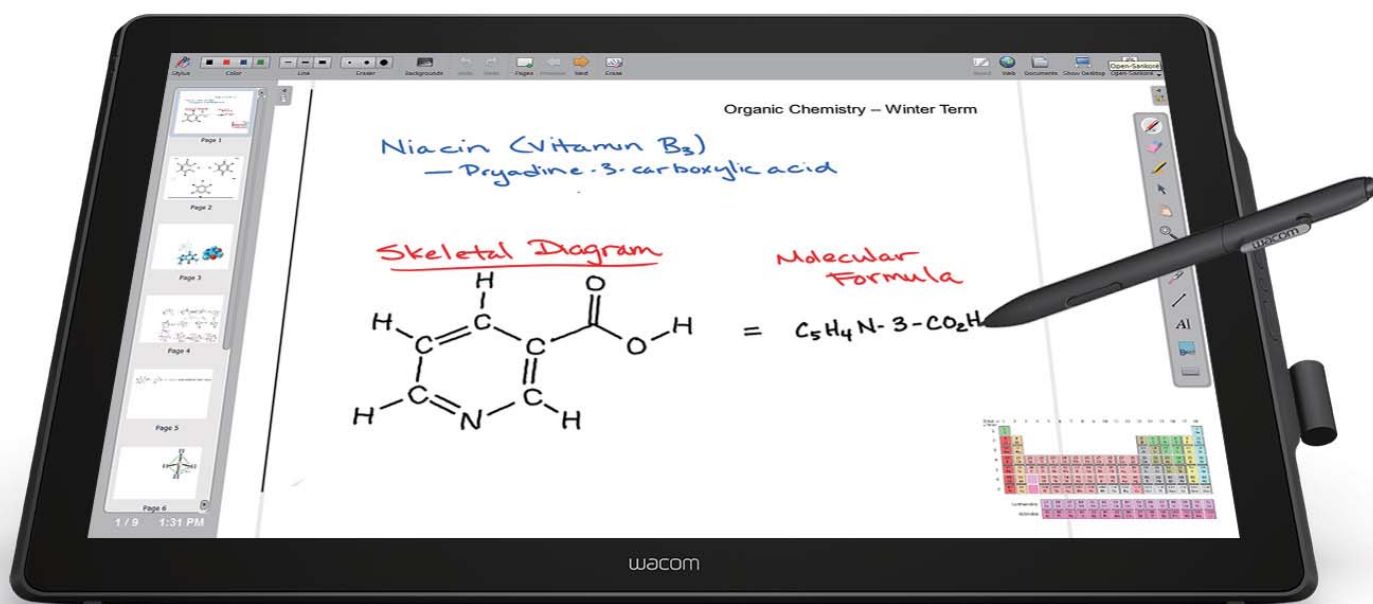

24インチフルHD液晶ペンタブレット
DTK-2451/DTH-2452

BUSINESS
SOLUTIONS

DTK-2451とDTH-2452は、法人向けの液晶ペンタブレットです。電子文書の作成や電子サイン、あるいはプレゼン資料に直接、注釈を書き込むのに最適な画面サイズです。DTH-2452のマルチタッチ画面は、標準的なジェスチャをサポートし、簡単で直感的なナビゲーションを提供します。

製品カタログ

- 広視野角の23.8インチ液晶パネルは描画に適した画面サイズで、優れたパフォーマンスを発揮
- 直感的に操作できるマルチタッチ機能を搭載し、標準的なジェスチャをサポート(DTH-2452のみ)
- 2048段階の筆圧レベルによって正確な描画、書き込み、注釈の追加や、電子サインの記載が可能
- アナログ接続 (VGA) 、デジタル接続 (DVI) の両方をサポート
- お好みの角度に調整可能なスタンド
- VESA規格に準拠しサードパーティのアームやスタンドの使用が可能

仕様		
外形寸法 (W x H x D、スタンドを除く)	601 x 356 x 46 mm	
重さ	7.2 kg (スタンドなし)	
製品型番	マルチタッチ機能:無 DTK-2451/G0(ブラック) DTK-2451/L0(ホワイト)	マルチタッチ機能:有 DTH-2452/G0(ブラック) DTH-2452/L0(ホワイト)
スタンド角度	11° ~ 73° の傾斜	
電源	AC100~240V 50/60Hz	
消費電力	45W以下、電源セーブモード: 0.5W以下、電源オフモード: 0.5 W以下	
通信インターフェース	USB 2.0	
対応OS	Windows 7 / 8 / 8.1 / 10 Mac OS X (10.10以降)	
液晶パネル仕様		
表示サイズ	23.8インチ(527 x 296 mm)	
アスペクト比	16:9	
液晶方式	VA	
カバープレート面	アンチグレア仕様	
最大表示解像度	1920 x 1080	
表示可能解像度	VGA:640 x 480 @60Hz、SVGA:800 x 600 @60Hz、XGA:1024 x 768 @60Hz、WXGA:1280 x 800 @60Hz、HD:1366 x 768@60Hz、SXGA:1280 x 1024 @60Hz、WSXGA:1680 x 1050 @60Hz、FHD:1920 x 1080 @60Hz	
視野角	水平: 178° (89° /89°)、垂直: 178° (89° /89°)	
最大表示色	1670万色	
最大輝度	210 cd/m ² (標準値)	
コントラスト比	1000:1	
応答速度	16 ms	
タブレット仕様		
読取方式	電磁誘導方式 (Electro Magnetic Resonance technology)	
読取可能範囲	527 x 296 mm	
筆圧レベル	2048	
読取分解能	0.01 mm	
読取精度	ペン: ±0.5 mm (中央) / タッチ: ±1 mm (中央) (DTH-2452のみ)	
読取速度	ペン: 187PPS / タッチ: 100PPS (DTH-2452のみ)	
読取可能高さ	10 mm (中央)	
その他		
ペンホルダー	あり(取り外し可能)	
グラフィックカード	なし	
壁掛け	VESA規格マウント対応	
使用温度 / 湿度	5~40° / 30~80%	
保管温度 / 湿度	-20~60° / 30~90%	
パッケージ内容	DTK-2451またはDTH-2452本体、角度調節スタンド、スタイラスペン、ペンホルダー、ペン紛失防止ケーブル、保証書、クイックスタートガイド、DVI-Dケーブル、DVI to VGA変換ケーブル、USBケーブル、ACアダプタ、電源ケーブル	
アクセサリ (オプション)	DVI-Dケーブル、DVI to VGA変換ケーブル、USBケーブル、スタイラスペン、替え芯、ペンホルダー、ペン紛失防止ケーブル、角度調節スタンド、ACアダプタ	