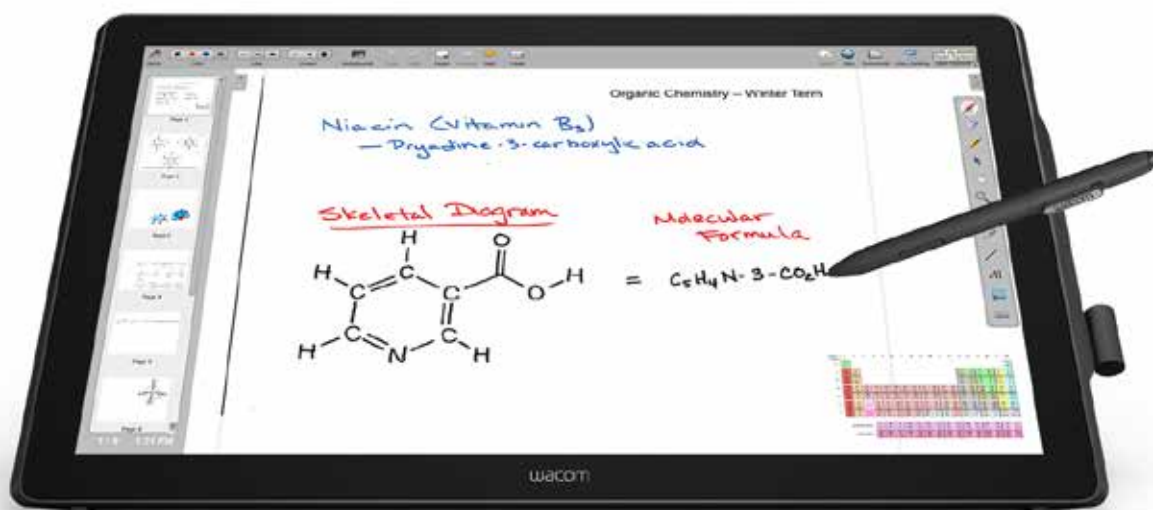

Il DTK-2451 e DTH-2452 sono i più grandi display interattivi prodotti da Wacom, destinati ai clienti B2B. L'ampia area attiva offre una comoda superficie da lavoro per scrivere e firmare documenti elettronici o fare annotazioni direttamente sulle presentazioni. Lo schermo multi-touch del DTH-2452 supporta i comuni movimenti tattili, offrendo una navigazione semplice e intuitiva.

- Il pannello LCD da 24 pollici offre una superficie grande e comoda con un ampio angolo di visualizzazione, a garanzia di ottime prestazioni
- Funzionalità multi-touch per una navigazione intuitiva e supporto di movimenti tattili comuni (solo DTH-2452)
- 2048 livelli di pressione della penna, per disegnare, scrivere e annotare in maniera precisa, con in più l'acquisizione della firma biometrica avanzata
- Ingresso e uscita video DVI per supportare connessioni analogiche e digitali
- Il supporto regolabile è compatibile con diversi angoli e si adatta a qualsiasi ambiente di lavoro
- Il montaggio VESA standard consente l'utilizzo con bracci e supporti forniti da terzi

Tavoletta e penna

Tecnologia	Risonanza elettromagnetica (EMR)
Dimensioni area attiva	527 x 296 mm / pollici 20,7 x 11,7
Livelli di pressione della penna	2048
Risoluzione delle coordinate	0,01 mm/punto / 2540 lpi
Precisione coordinate	±0,5 mm (centro) per la penna / ±1 mm (centro) per il tocco (solo DTH-2452)
Velocità di trasmissione	187 punti al secondo per la penna / 100 punti al secondo per il tocco (solo DTH-2452)
Altezza di lettura	10 mm (centro)