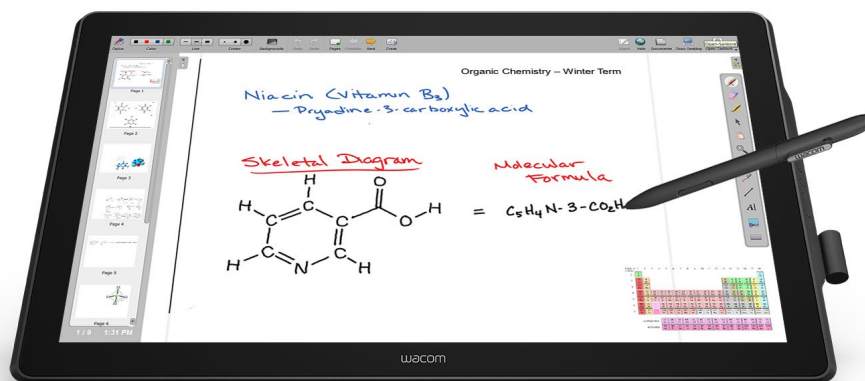

DTK-2451 & DTH-2452

BUSINESS SOLUTIONS

Sector educativo

El DTK-2451 & DTH-2452 para el sector educativo

El pen display interactivo DTK-2241 es una herramienta de comunicación de alta gama. Su pantalla de 23.8" LCD con alta resolución y amplios ángulos de visión ofrece una superficie de trabajo amplia para los usuarios. La libertad de la pluma permite convertir el material estático en contenido activo y estimulante. Añade dibujos, bosquejos y gráficas a sus presentaciones o materiales didácticos para profundizar en los conceptos clave e integrar ideas nuevas a la discusión de manera espontánea. El DTK-2451 oferta la tecnología de lápiz líder en la industria de Wacom. El DTH-2452 agrega una pantalla multitáctil extremadamente receptiva para soporte de navegación y gestos.

Características principales:

- Pantalla IPS de 23.8" con resolución Full HD (1920 x 1080) y ángulos de visión amplios.
- Pantalla multi-touch para la navegación fácil (**DTH-2452 sólo**)
- Pluma patentada sin cable ni batería, con 2048 niveles de sensibilidad de presión, para una experiencia de firma o escritura de alto nivel.
- 4 teclas ExpressKey™ personalizables que dan acceso a las funciones o herramientas de uso frecuente.
- Hub USB integrado con 2 puertos USB para acceder fácilmente a sus dispositivos USB favoritos.
- El adaptador DVI-I incorporado admite entrada digital o analógica y permite reflejar la imagen del pen display directamente en otra pantalla.
- Compatible con HDCP
- El soporte ajustable permite una inclinación de 15 a 72 grados para una mayor comodidad.
- Los orificios de montaje VESA permiten usar brazos y soportes de otros fabricantes.

Independiente de software

Los pen displays interactivos de Wacom funcionan con la mayoría de los programas educativos y de anotación, para que los docentes puedan concentrarse en los estudiantes y no en aprender el funcionamiento de un nuevo software.